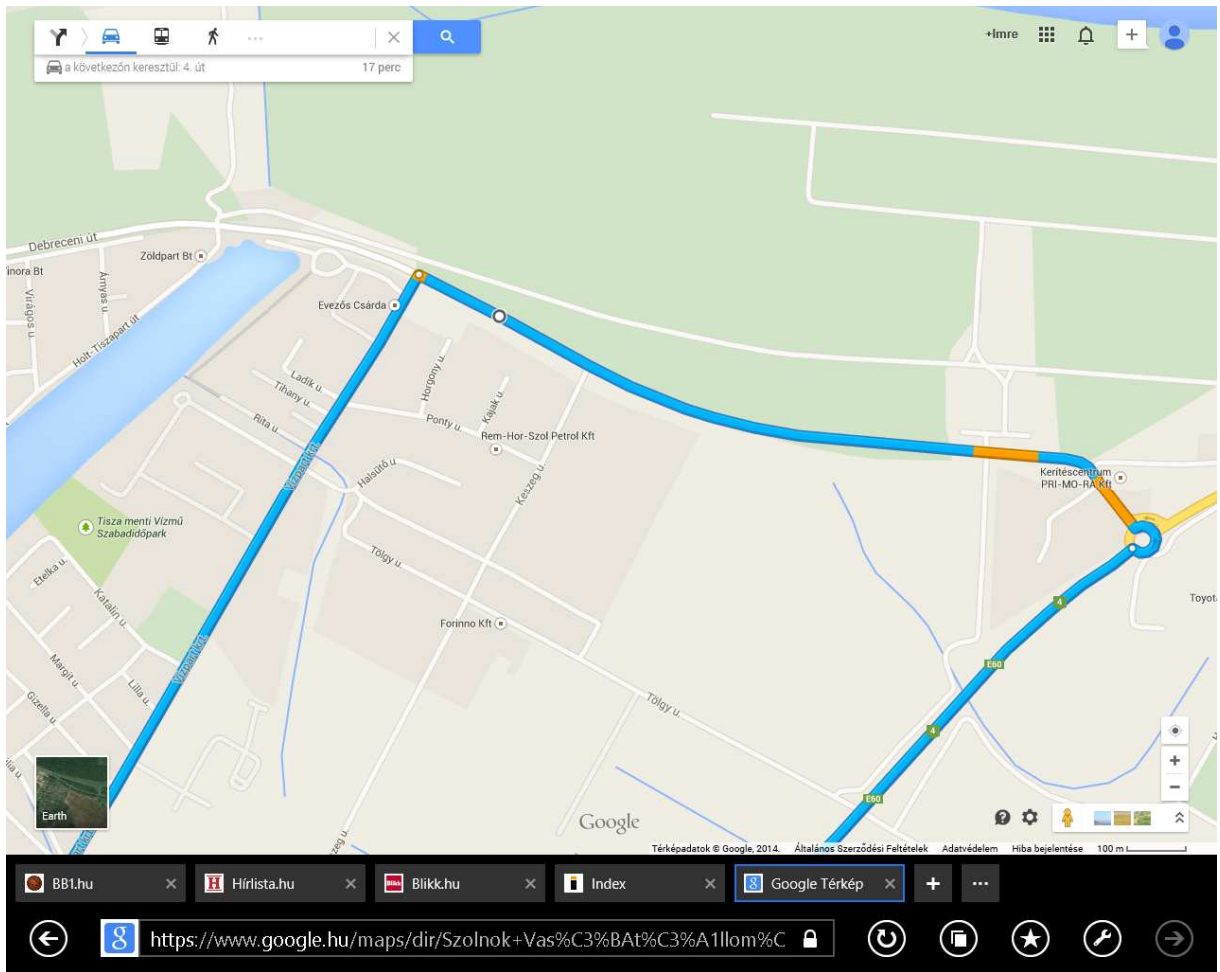

A forgalmi rend változása a Debreceni út felújítása miatt

A Debreceni út felújítása befejező szakaszába érkezik. Az útburkolat aszfaltozása miatt az útszakaszon két alkalommal is teljes útzár lesz, amely érinti mind a városi, mind az elővárosi, helyközi közösségi közlekedést az alábbiak szerint:

Az önkormányzat kérésére 2014. október 4-én (szombaton) reggel 7⁰⁰-tól 5-én (vasárnap) délután 21⁰⁰-ig a bevásárló parknál lévő körforgalom és az Evezős csárda közötti útszakaszt lezárják, járművek – így az autóbuszok sem – az adott szakaszon nem közlekedhetnek.

A Debreceni utat érintő **elővárosi, helyközi** járatok 4-én (szombat) reggel 7⁰⁰ és 5-én (vasárnap) délután 21⁰⁰ között a 442-es és a 4-es kerülő úton fognak közlekedni.

Kérjük a kedves utasainkat, hogy kísérjék figyelemmel a munkálatok alakulását, a részvénytársaság honlapját és a megállóhelyi utastájékoztató táblákat, illetve a különféle médiumokban megjelenő tájékoztatókat. Telefonon a 0656 514043 számon érdeklődhetnek a változásokról.

Ha tehetik, akkor kerüljék el az érintett napokon a térséget.

Jászkun Volán Zrt

Szombat 7.00 és vasárnap 14.00 óra közötti kerülő út

Vasárnap 14.00 óra utáni kerülő út

A 6Y-os ideiglenes útvonala.