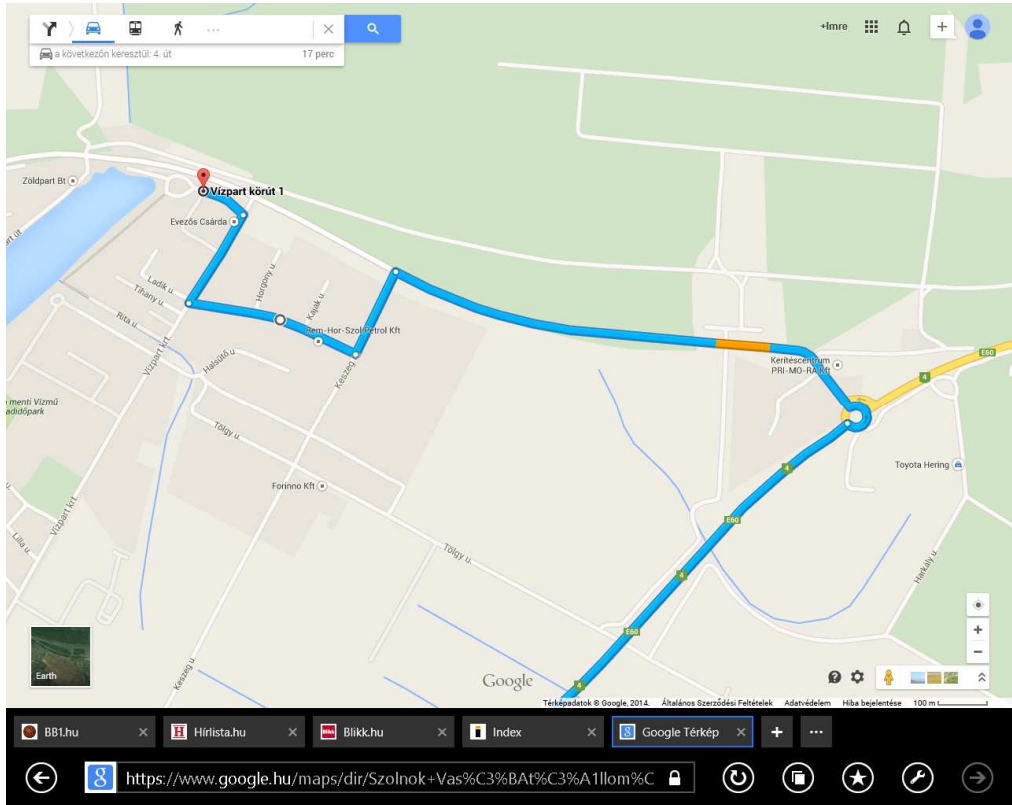

Az önkormányzat kérésére 2014. október 4-én (szombaton) reggel 7⁰⁰-tól 5-én (vasárnap) délután 21⁰⁰-ig a bevásárló parknál lévő körforgalom és az Evezős csárda közötti útszakaszt lezárják, járművek – így az autóbuszok sem – az adott szakaszon nem közlekedhetnek.

A **6-os vonal** járatainak útvonala a jelzett időszakban megváltozik: a járatok a 442-es és a 4-es kerülő úton fognak közlekedni. Az Alamand dűlőtől 18¹²-kor induló járat csak szombaton és visszafelé tér be a Holt-Tiszaparra. A járatok a kerülő út miatt kihagyják a Kertváros/Gagarin u., a Zsilip őrház, az Evezős csárda, a Keszeg utca és a Benzinkút (Gyümölcsös) megállóhelyeket, viszont megállnak a Bevásárló park nevű megállóhelyen

A Debreceni utat érintő **elővárosi, helyközi** járatok 4-én (szombat) reggel 7⁰⁰ és 5-én (vasárnap) délután 21⁰⁰ között a 442-es és a 4-es kerülő úton fognak közlekedni.

Kérjük a kedves utasainkat, hogy kísérjék figyelemmel a munkálatok alakulását, a részvénytársaság honlapját és a megállóhelyi utastájékoztató táblákat, illetve a különféle médiumokban megjelenő tájékoztatókat. Telefonon a 0656 514043 számon érdeklődhetnek a változásokról.

Ha tehetik, akkor kerüljék el az érintett napokon a térséget.

Jászkun Volán Zrt

Szombat 7.00 és vasárnap 14.00 óra közötti kerülő út

Vasárnap 14.00 óra utáni kerülő út

A 6Y-os ideiglenes útvonala.