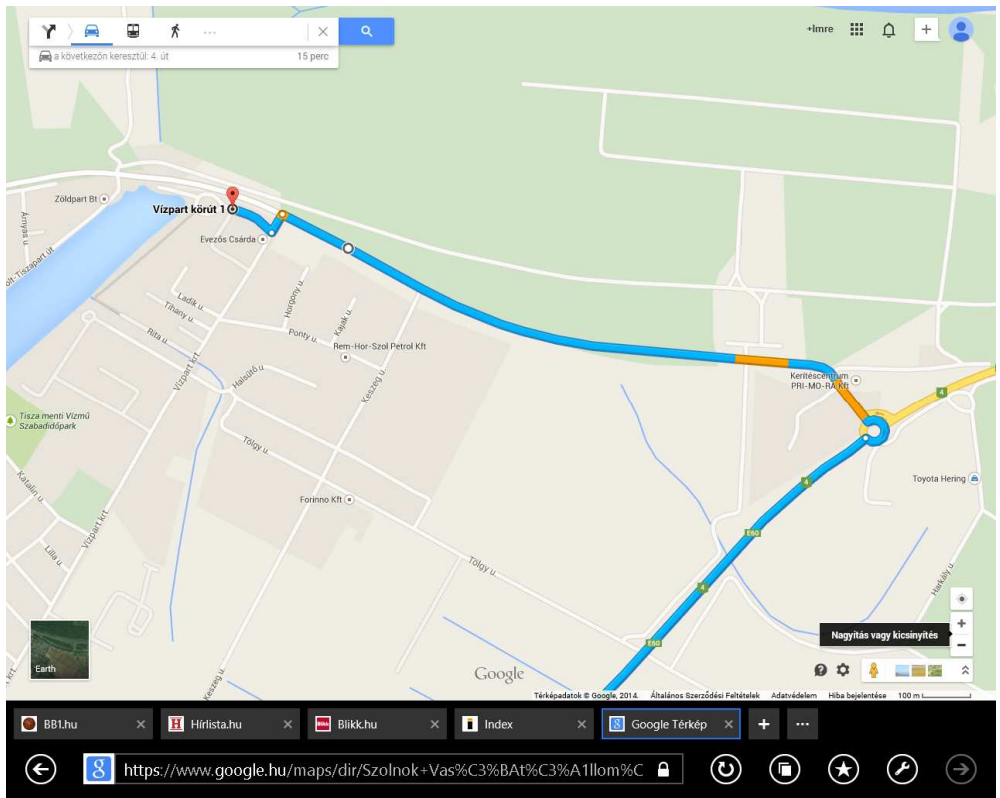

Szombat 7.00 és vasárnap 14.00 óra közötti kerülő út