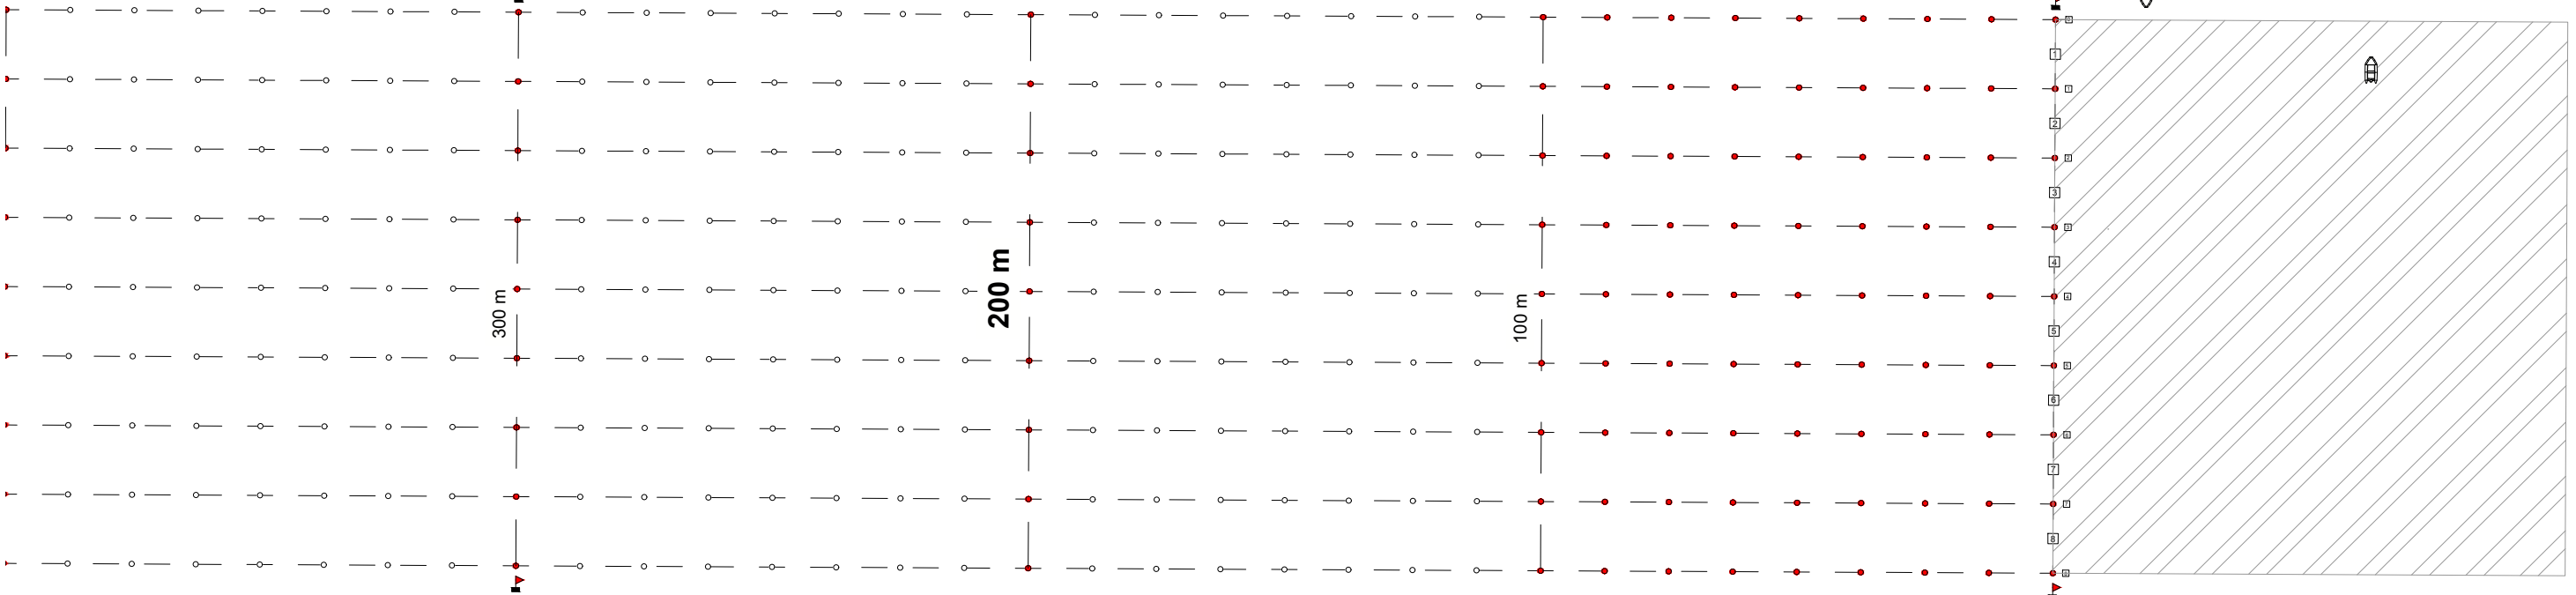

VÍZRESZÁLLÓ STÉGEK

KIKÖTŐ STÉG

KIKÖTŐ STÉG

DÍJÁTADÁS

FA PONTON 2X24M

EASYFLOAT PONTON 2,4X18M

FA PONTON 2X12M

FA PONTON 2X12M