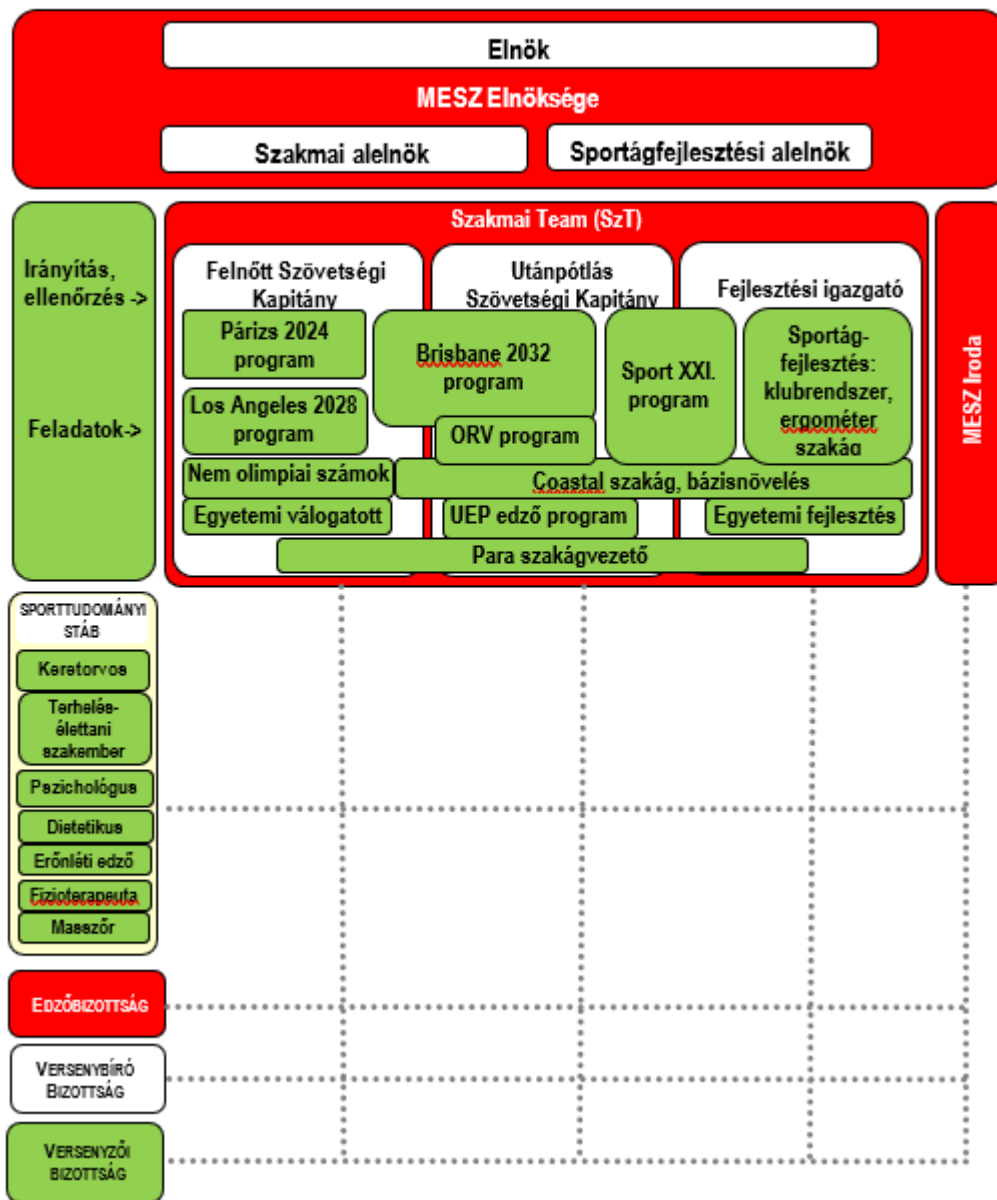

2022. október 1.
Szakmai Team (SzT) megkezdte működését

- A. **Egyszemélyű vezetés**, ahol a szakmai programok egyes területeit az egyszemélyű vezető által kijelölt felelősök (szakágvezetők) közreműködésével hajtják végre.
- B. **Team irányítás**, ahol az irányításban részt vevő személyek, feladatmegosztással, és **többségi szavazat alapján hozott döntésekkel valósítják meg a közös programot.**
- C. **Területenkénti felelősök** általi irányítás, ahol a MESZ szakmai programját az evezés egészét átfogó utánpótlás sport, felnőtt élsport, és az evezés egyéb területeinek fejlesztésével megbízott személyek (utánpótlás szövetségi kapitány, felnőtt szövetségi kapitány, sportigazgató) **munkakörüket önálló feladatmeghatározással, hatáskörrel, felelősséggel, de együttműködve látják el**, és ahol a programok végrehajtásának ellenőrzését a MESZ szakma alelnöke, ill. az Edzőbizottság végzi, véleményezi.

Edzőbizottság – elképzelések (2022.07.19)

A Magyar Evezős Szövetség Szakmai struktúrája

Új szakmai struktúra

- A MESZ operatív szakmai irányító és döntéshozó testülete, melynek tagjait a MESZ Elnöksége nevez ki.
- A Team közvetlen kapcsolattartói stratégiai terület szerint az Elnökség részéről a Szakmai Alelnök (élsport), illetve a Sportágfejlesztési Alelnök (létszámnövelés, utánpótlásnevelés, Coastal szakág).
- Minden Team tag a feladatkörébe tartozó területért felel
- A munkaanyagokat közösen tárgyalják, majd közös határozatban döntést hoznak róla.
- A szavazást a Team Vezető kezdeményezi és az eredményt dokumentálja.
- Amennyiben első körben nincs konszenzus, akkor újabb egyeztetés után második körben kerül szavazásra az adott kérdés, ez esetben a Team többségi szavazattal fogadja el a döntést.
- A Team tagjai egyenlő szavazattal rendelkeznek minden, a testület hatáskörébe tartozó kérdésben.